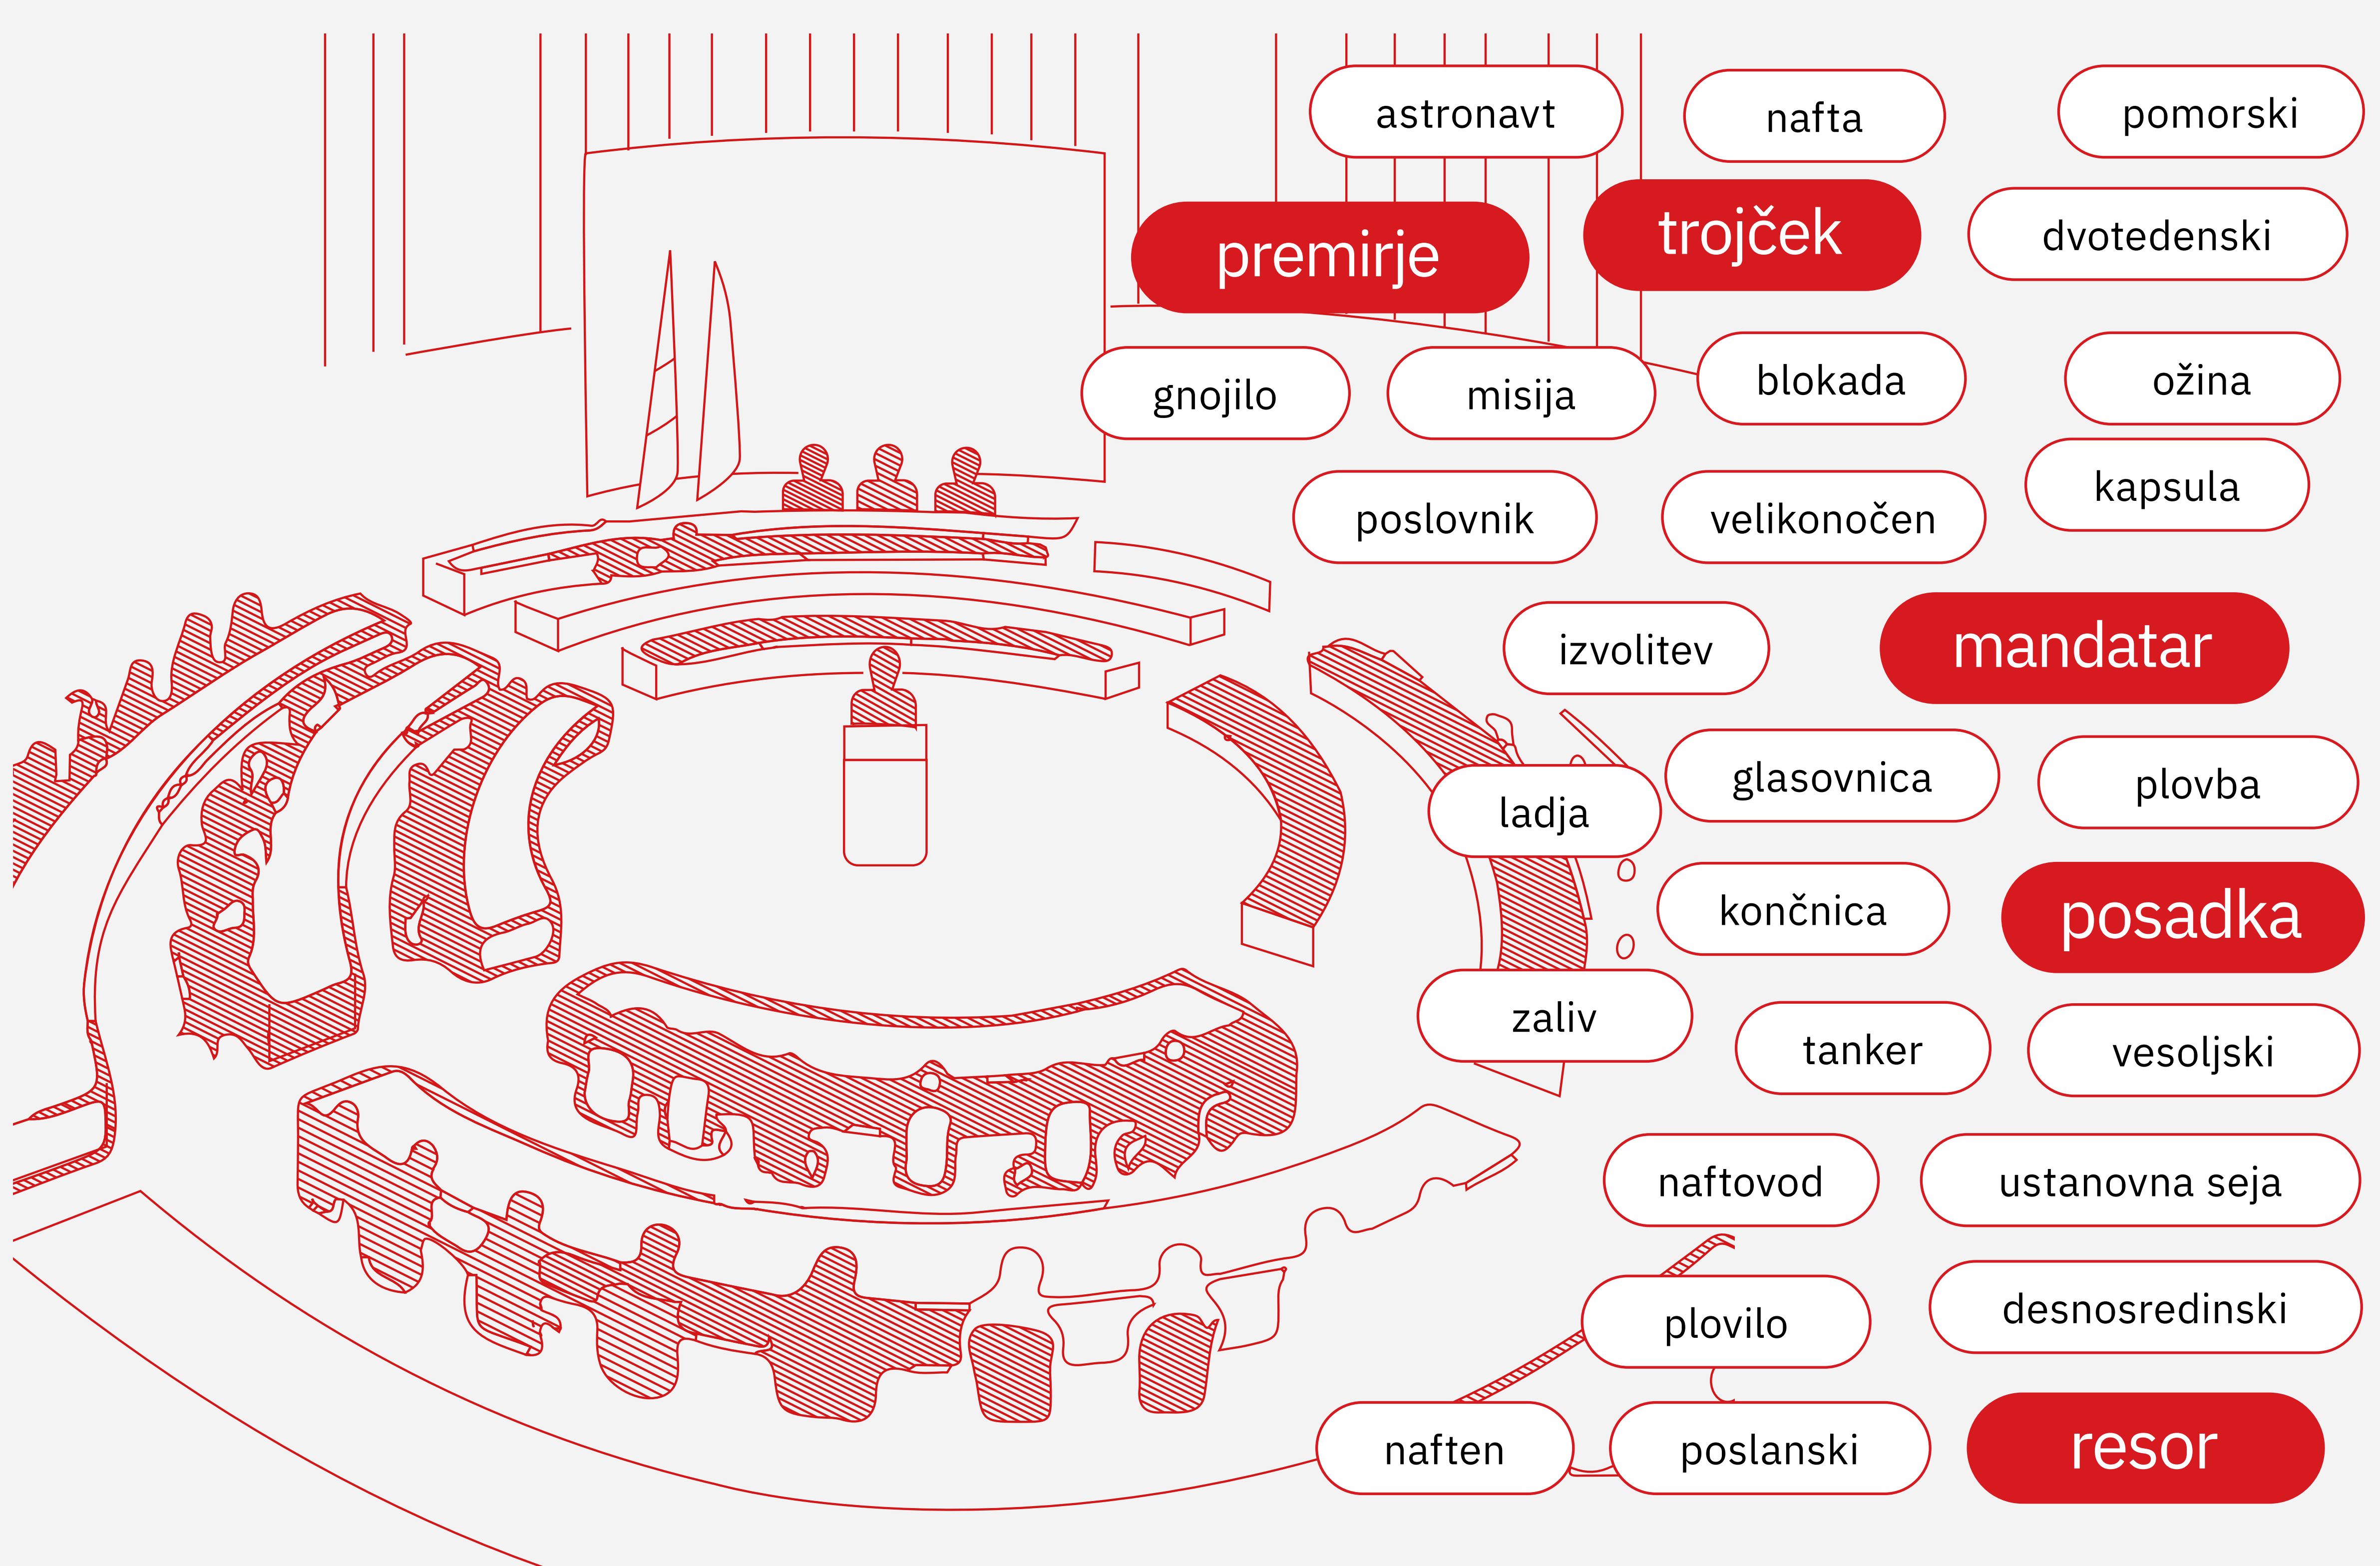

Besede meseca aprila 2026

novičnik Centra za jezikovne vire in tehnologije | maj 2026

April 2026 je najbolj zaznamovalo besedišče, povezano s **politiko**, **vojaškimi konflikti** in **vesoljskimi poleti**.

Ste vedeli ...

Ste vedeli, da je besedi **končnica** raba najbolj poskočila po letu 2006 in je od takrat na letni ravni dokaj enakomerna? Najbolj ji raba poskoči v spomladanskih mesecih, ko potekajo zaključni boji različnih športnih tekmovanj.

ustanovna seja

Besedna zveza **ustanovna seja** se uporablja predvsem v povezavi s političnimi telesi (npr. državni zbor), najdemo pa jo tudi v povezavi z nadzornimi sveti, sveti zbornic, odbori in preiskovalnimi komisijami.