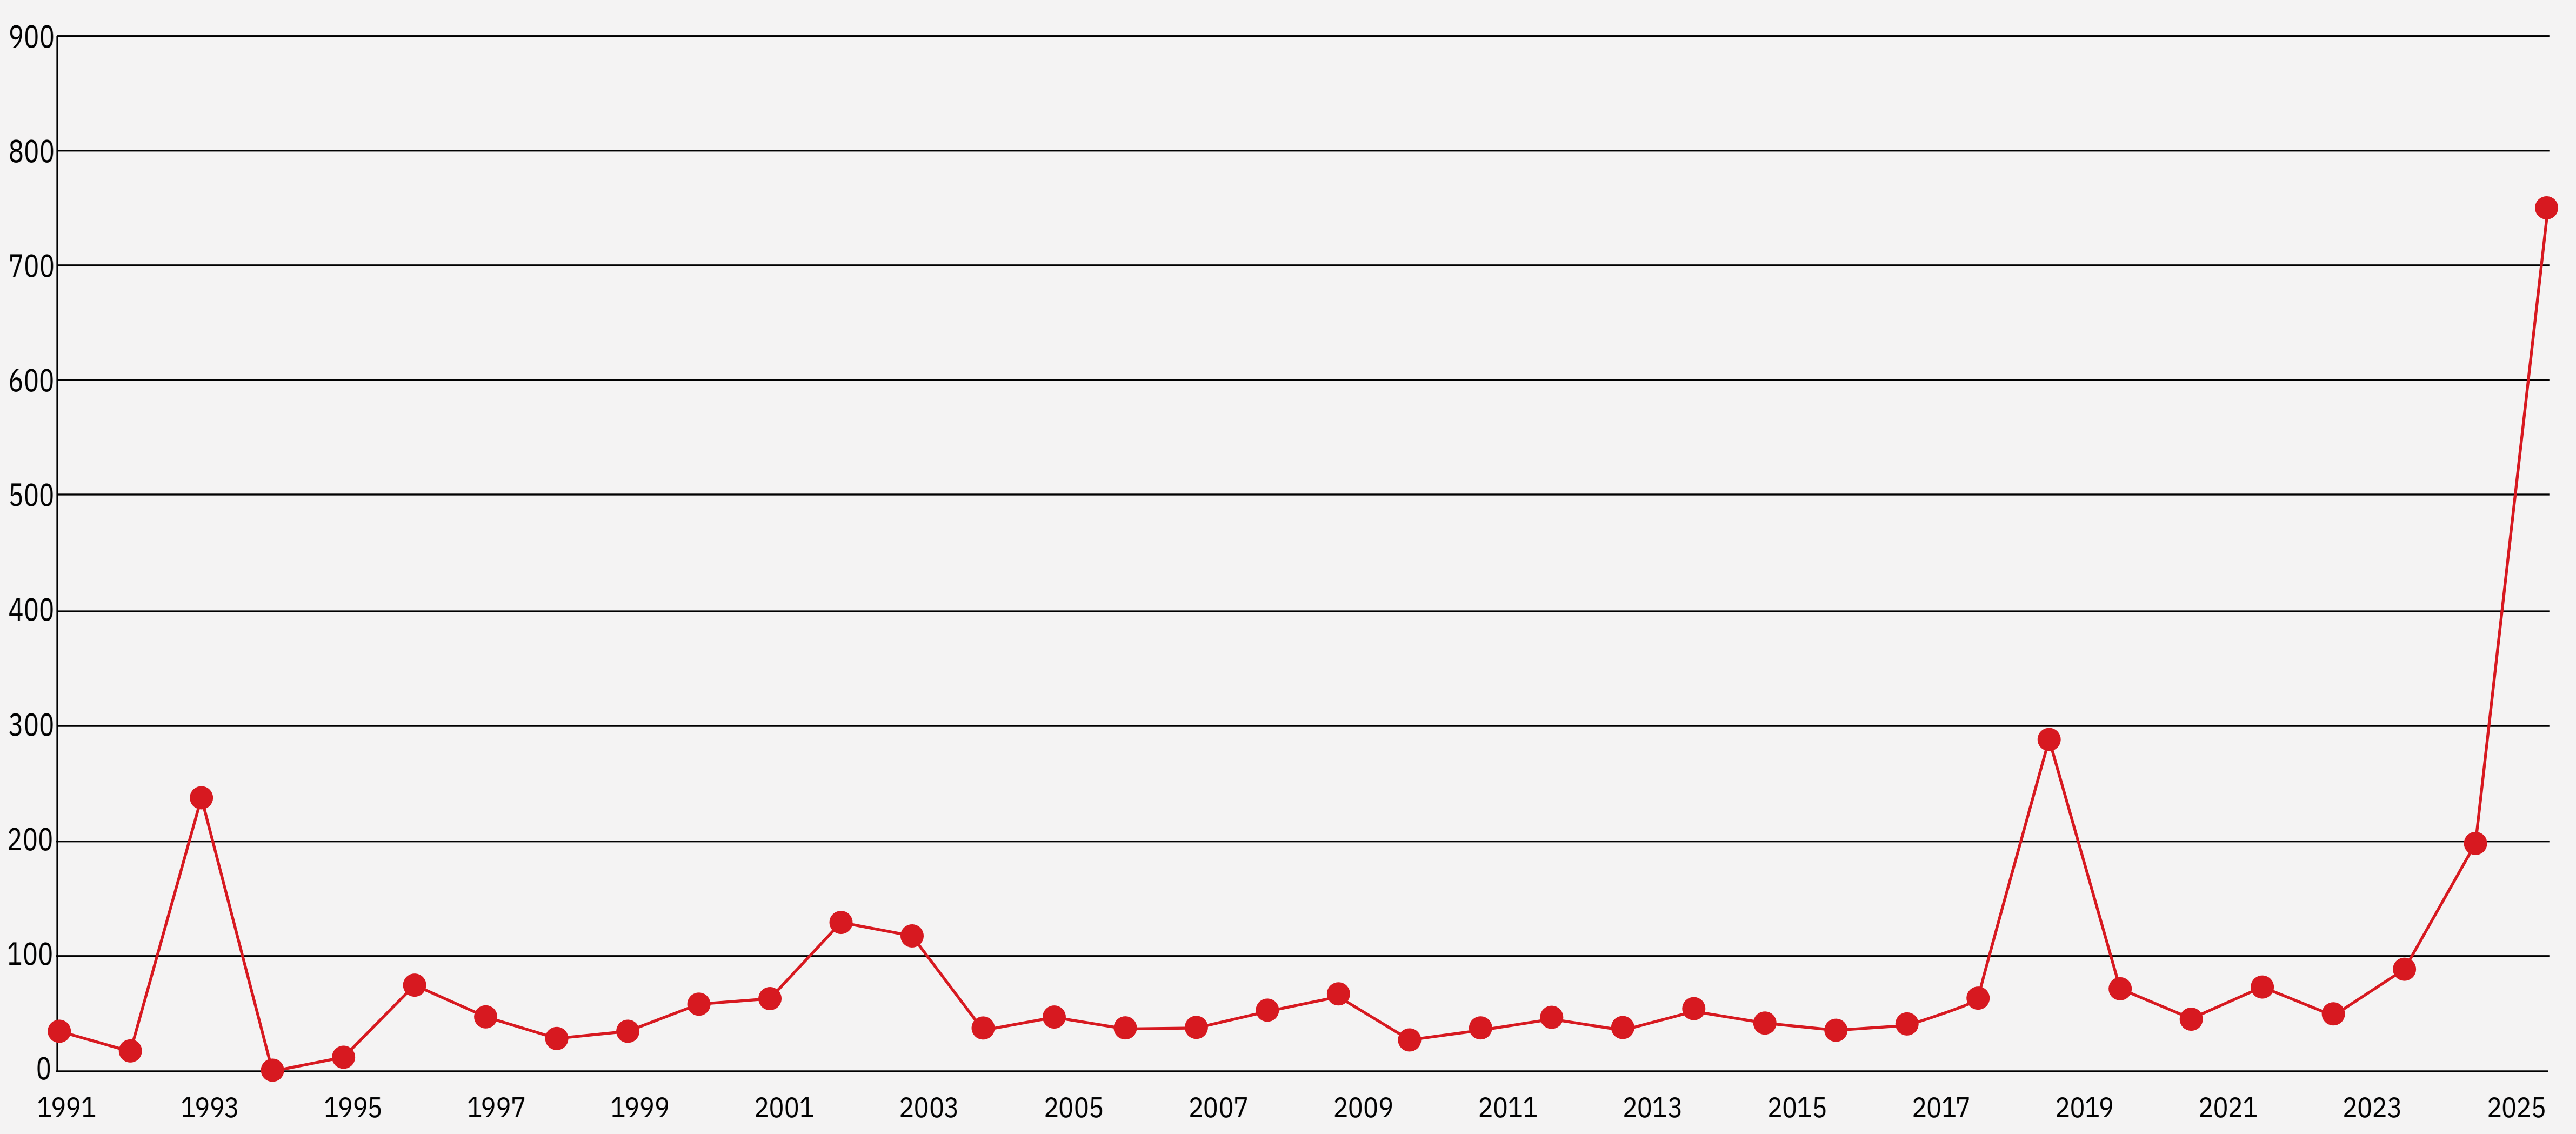

Prikaz rabe besede **tanker** med letoma 1991 in 2026.