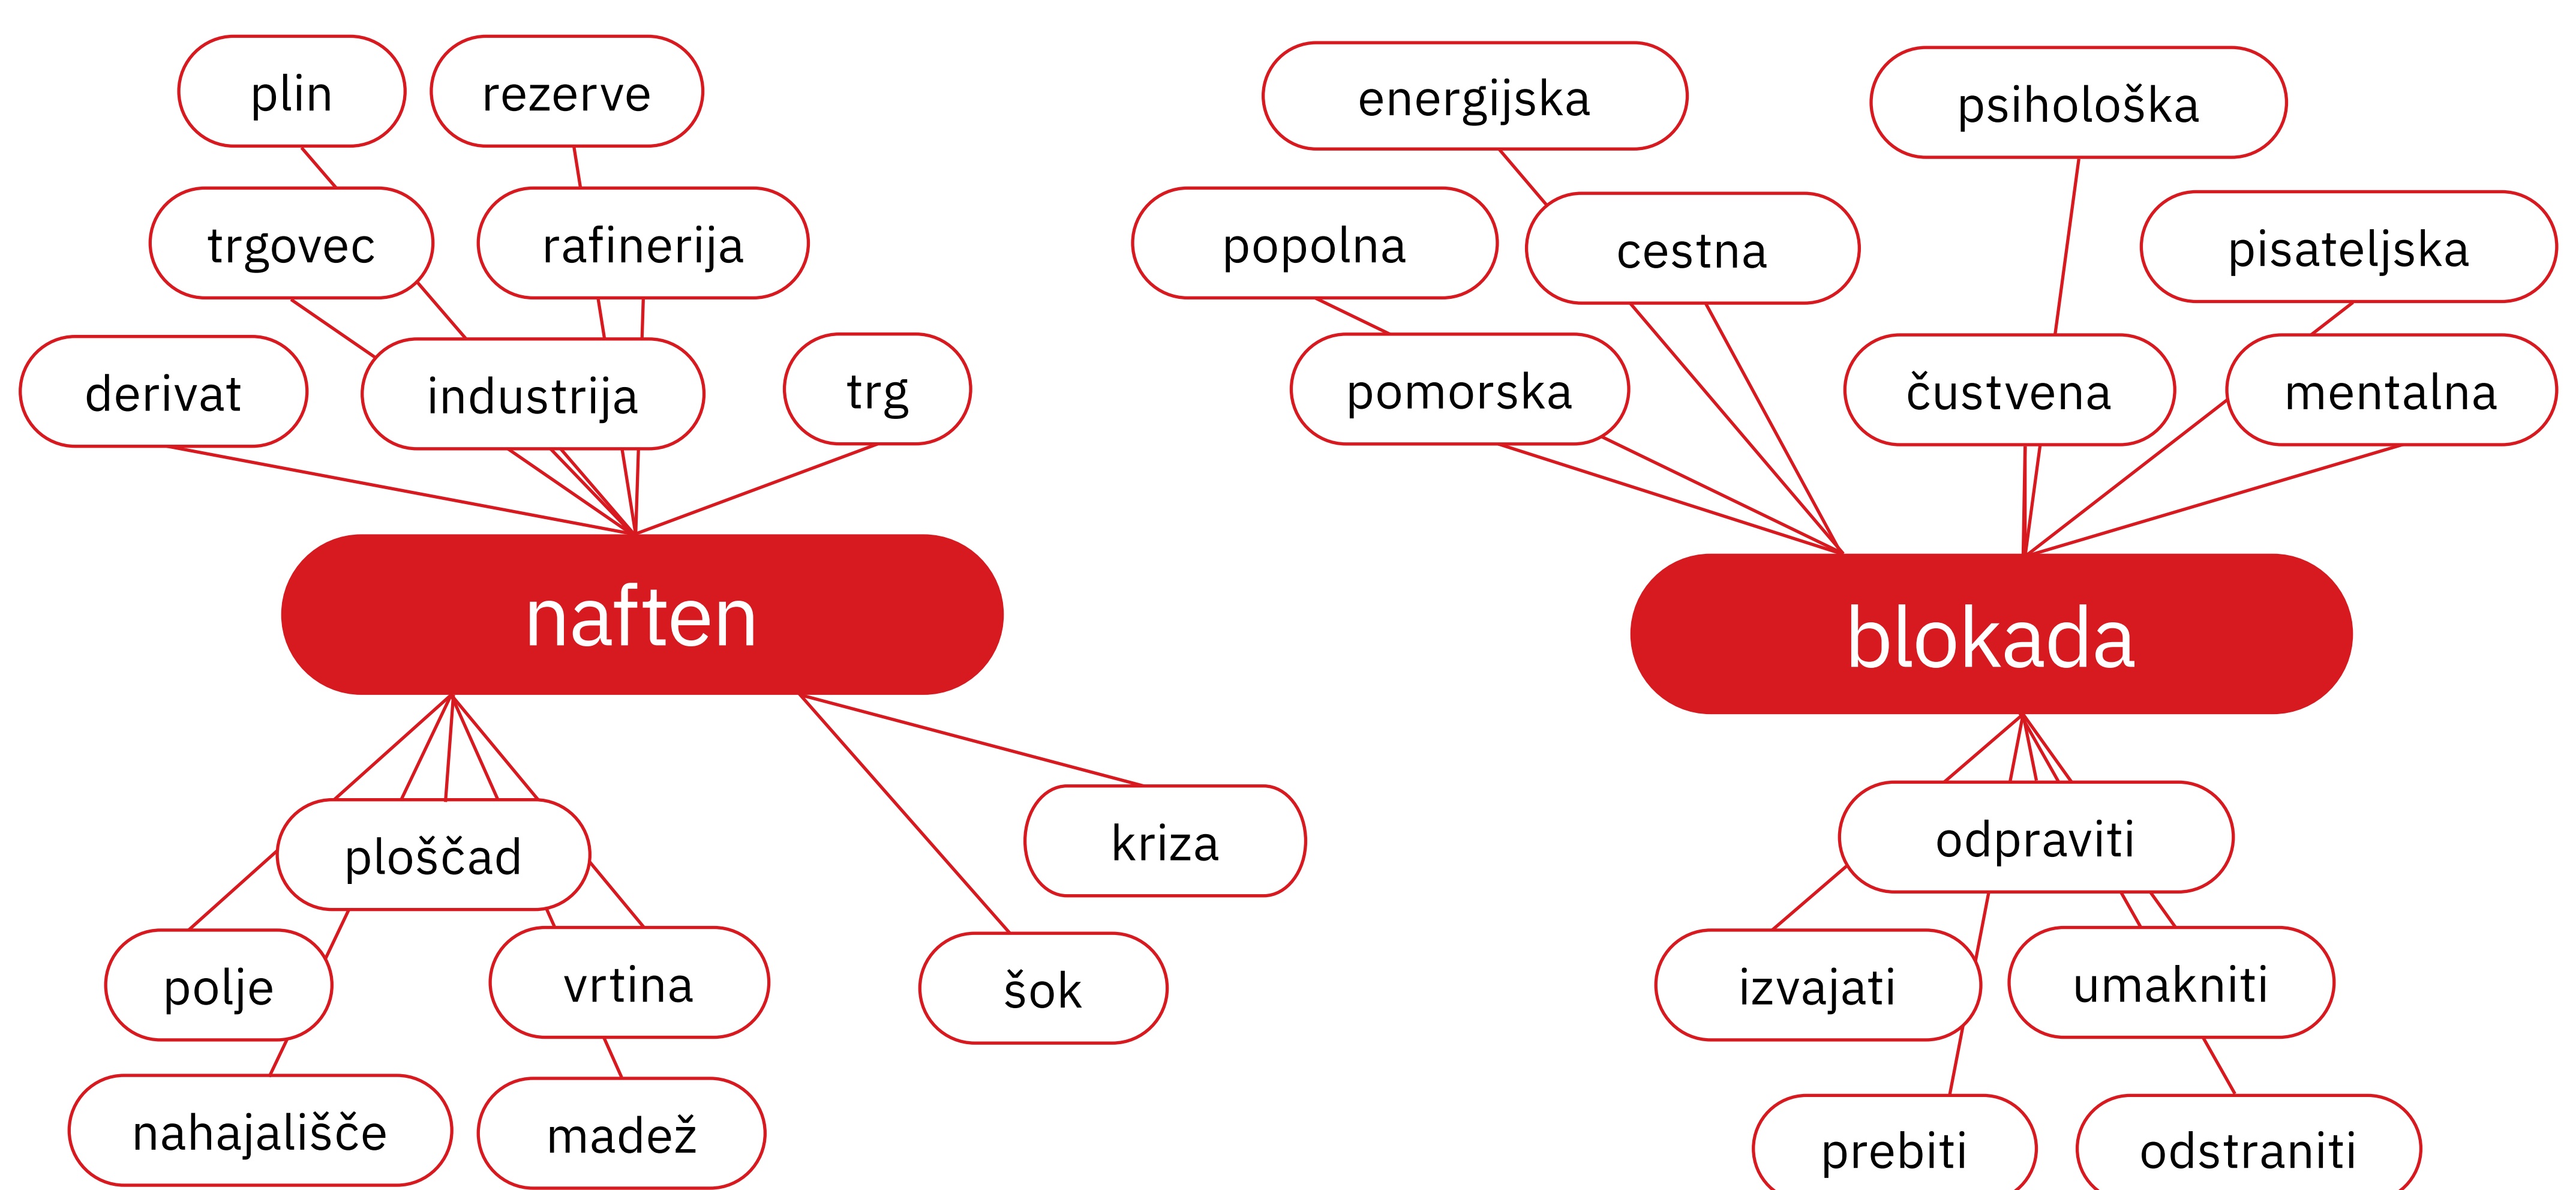

Kolokacije